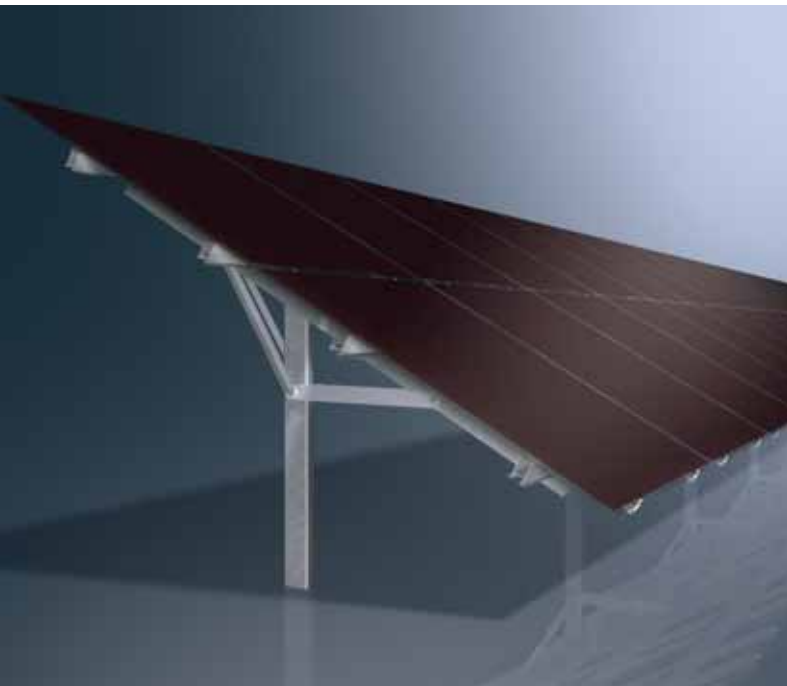

Schüco Montagesystem MSE 100 Freiland

Montagesystem für Schüco Dünnschichtmodule MPE der AL und BL Serie (Quartersize)

Wirtschaftliche Freilandmontage ohne Fundament

Die Rampaufpostenmontage des Montagesystems MSE 100 ermöglicht die wirtschaftliche und schnelle Errichtung von großen Freilandanlagen mit Schüco Dünnschichtmodulen MPE der AL und BL Serie.

Die Basis bilden die einteiligen Rampaufposten, die schnell und präzise in den Boden eingebracht werden. Der Modulneigungswinkel kann flexibel von 10° bis 30° in 5° Schritten gewählt werden.

Für die optimale Korrosionsbeständigkeit und Langlebigkeit der Installation sind die Rampaufposten aus hochfestem, feuerverzinktem Stahl gefertigt.

Die Vorteile auf einen Blick

- Schnelle und flexible Montage von Schüco Modulen MPE der AL und BL Serie bei hoher statischer Sicherheit.
- Wirtschaftliche Montage der Rampaufposten ohne Fundamentierung.
- Im ganzen europäischen Raum statisch nachweisbar.
- Unterschiedliche Neigungen von 10° bis 30° einstellbar.
- Statisch sichere Verbinder ermöglichen Reihenbildung der Basisprofile.